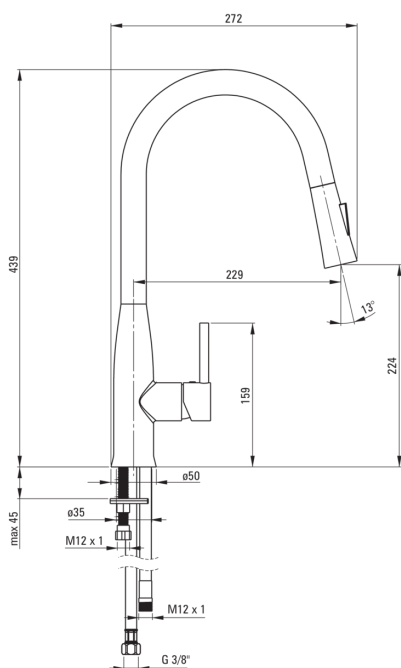

LUKRECJA

Baterie pentru bucătărie

Codul produsului: BDH_072M

Culoarea: cromat

Baterie

Finisaj	cromat
Tipul bateriei	baterie, un mâner
Metoda de instalare	de sine stătător
Clasa de debit [l/min]	Z - 4-9 l/min
Grupa acustică [db]	I ($x \leq 20$)
Supape de reținere	Da

Baterie cartuș

Dimensiunea cartușului ceramic	35 mm

Pipe

Tipul pipei	extractibil, pivot
Raza de acțiune a pipei bateriei [mm]	229
Material	metal

Aeratoare

Tipul aeratorului	honeycomb

Furtunuri de racordare

Lungimea [mm]	450
Filet de instalare	3/8"
Filet de conexiune	M10

Furtunuri

Lungimea [mm]	1500

Dușuri de mână

Număr de funcții	2

Caracteristici:

- Corpul bateriei este fabricat din alamă de cea mai bună calitate.
- Bateria este dotată cu aerator.
- Bateria pipă extractibilă funcțională
- Furtunuri de racordare de 45 cm incluse
- Clasa de debit Z (4-9 l/min) permite reducerea consumului de apă.
- Bateria este dotată cu supape antiretur pentru a nu permite curgerea apei înapoi în instalație.
- Doar cele mai bune materiale, a căror calitate a fost certificată prin teste de laborator